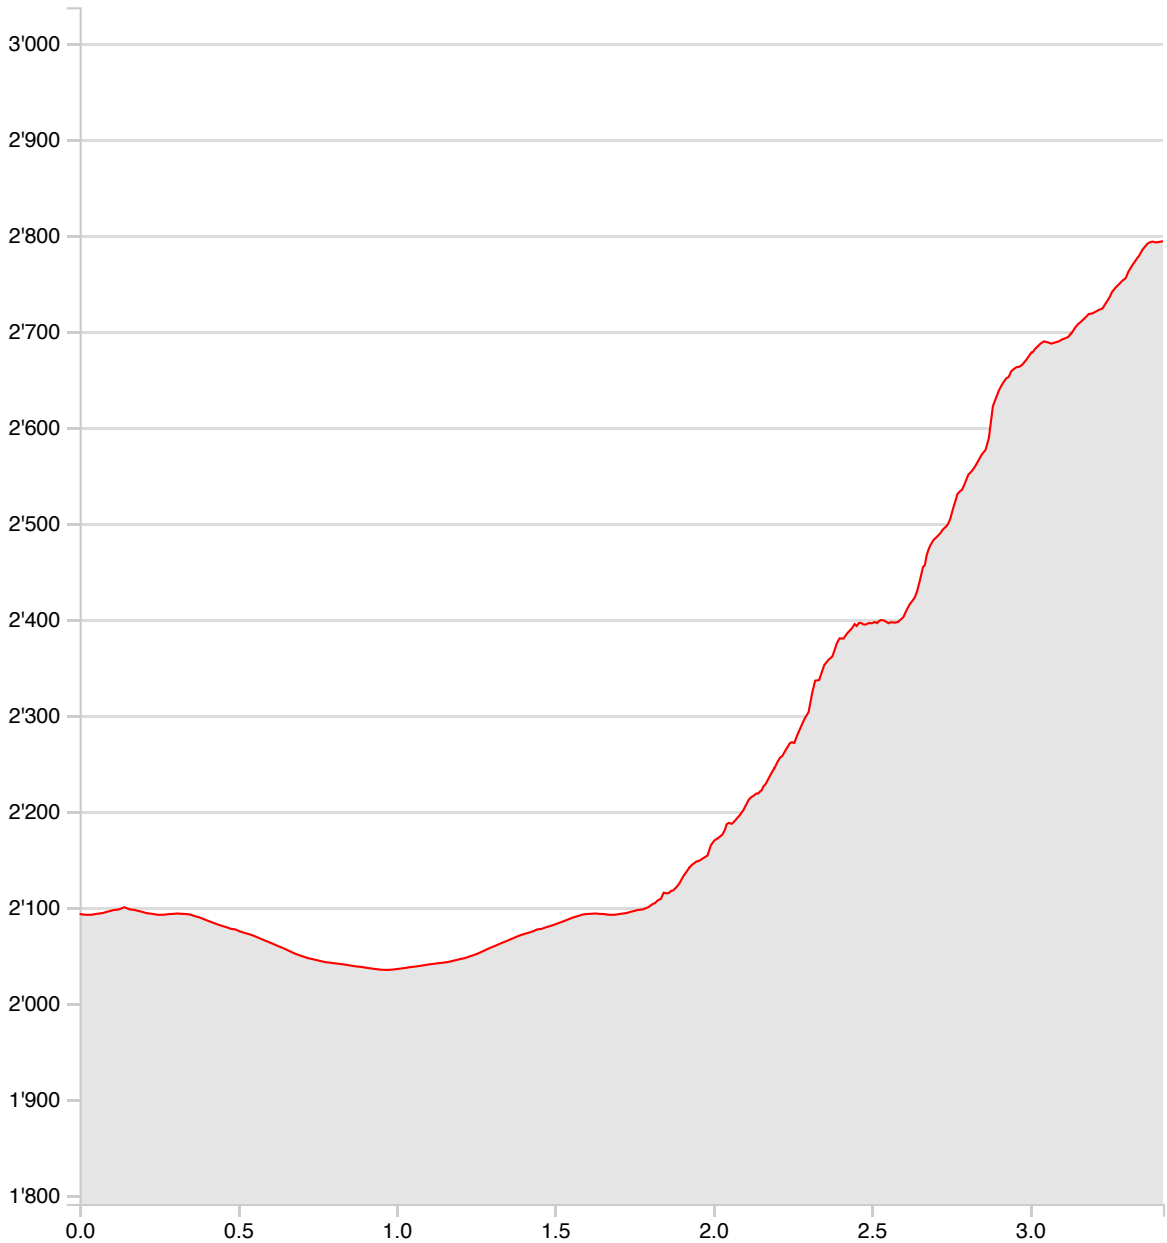

# 20180903 Tierberglühütte Klettersteig

**Länge**

**3.42 km**

**Min/max Höhe**

**2'035 m/2'794 m**

**Auf-/Abstiege**

**784 m/83 m**