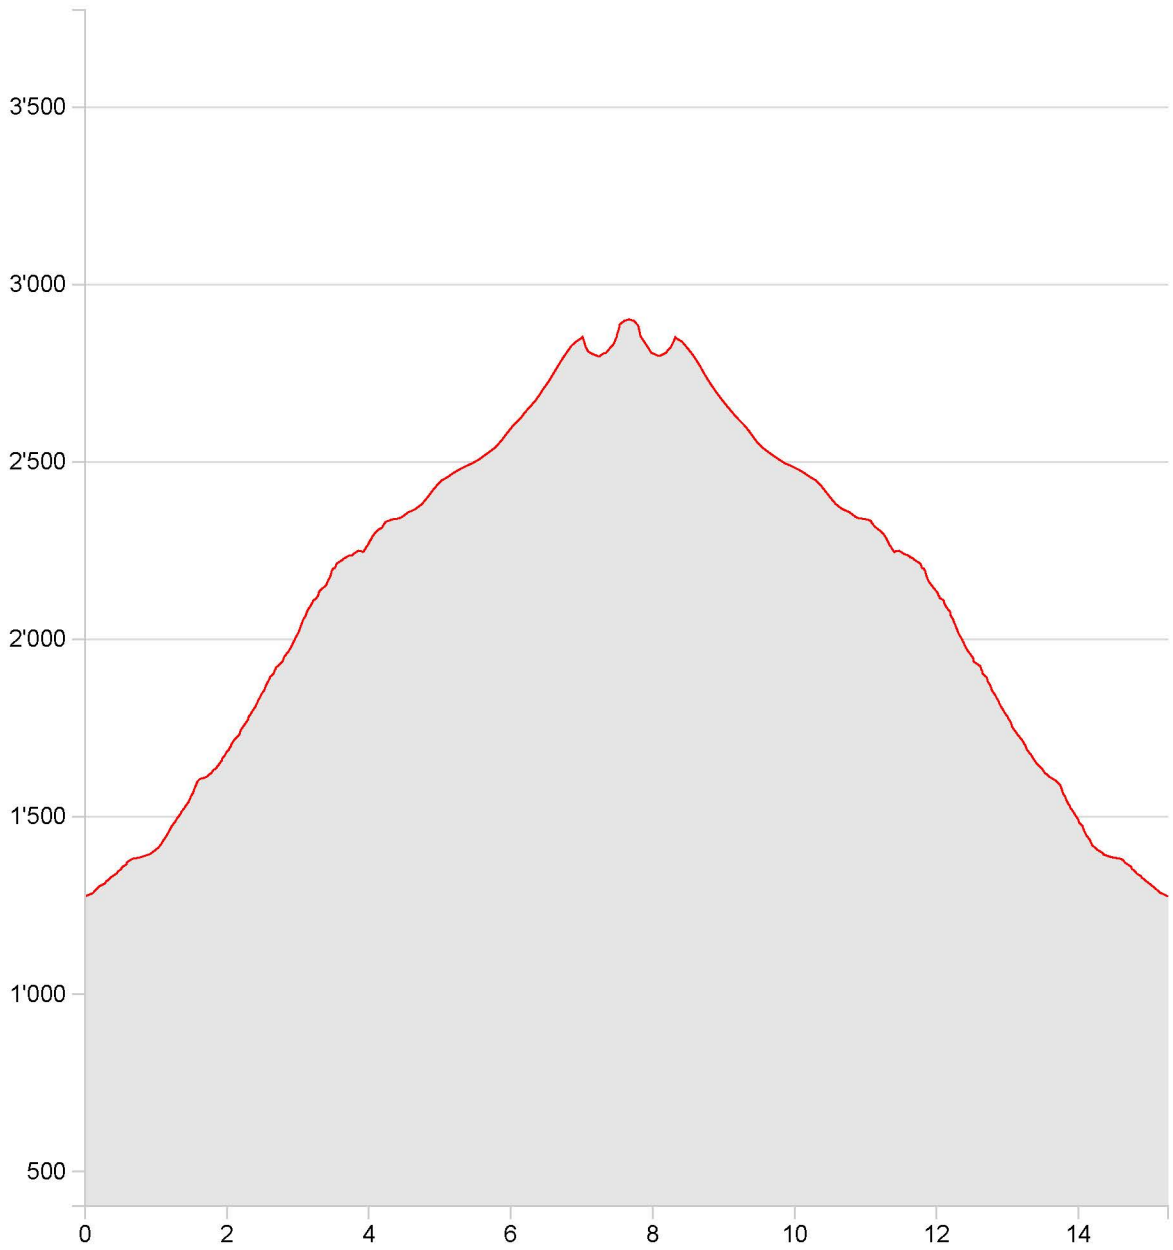

2017_08_06-07 Vrenelisgärtli

Länge

15.26 km

Min./max. Höhe

1'276 m/2'902 m

Auf-/Abstieg

1'742 m/1'742 m