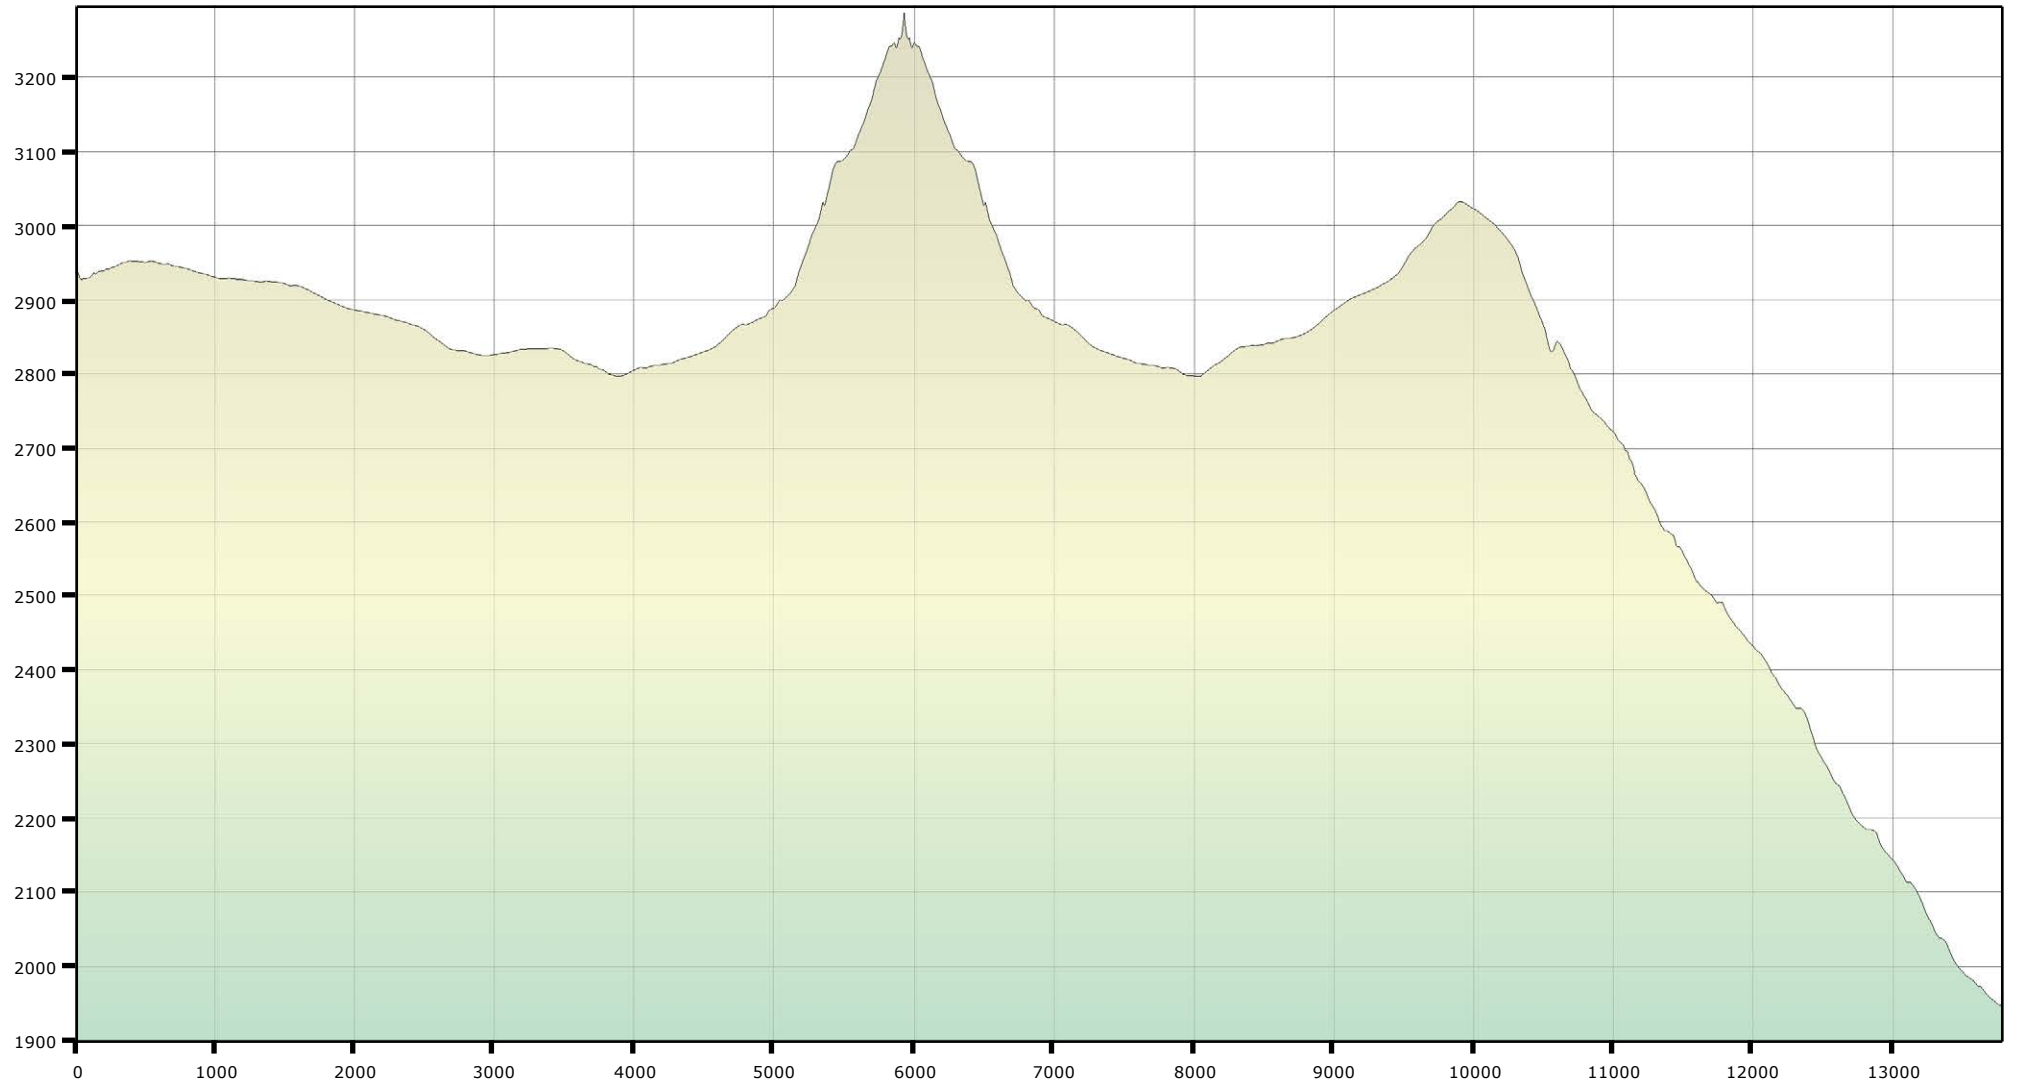

Höhe [m]

2015_08_30 Gross Schärhorn

Distanz [m]

Distanz:	13770 m	Zeit:	5 h 58 min
Gesamtaufstieg:	792 m	Tiefster Punkt:	1949 m
Gesamtabstieg:	1781 m	Höchster Punkt:	3289 m