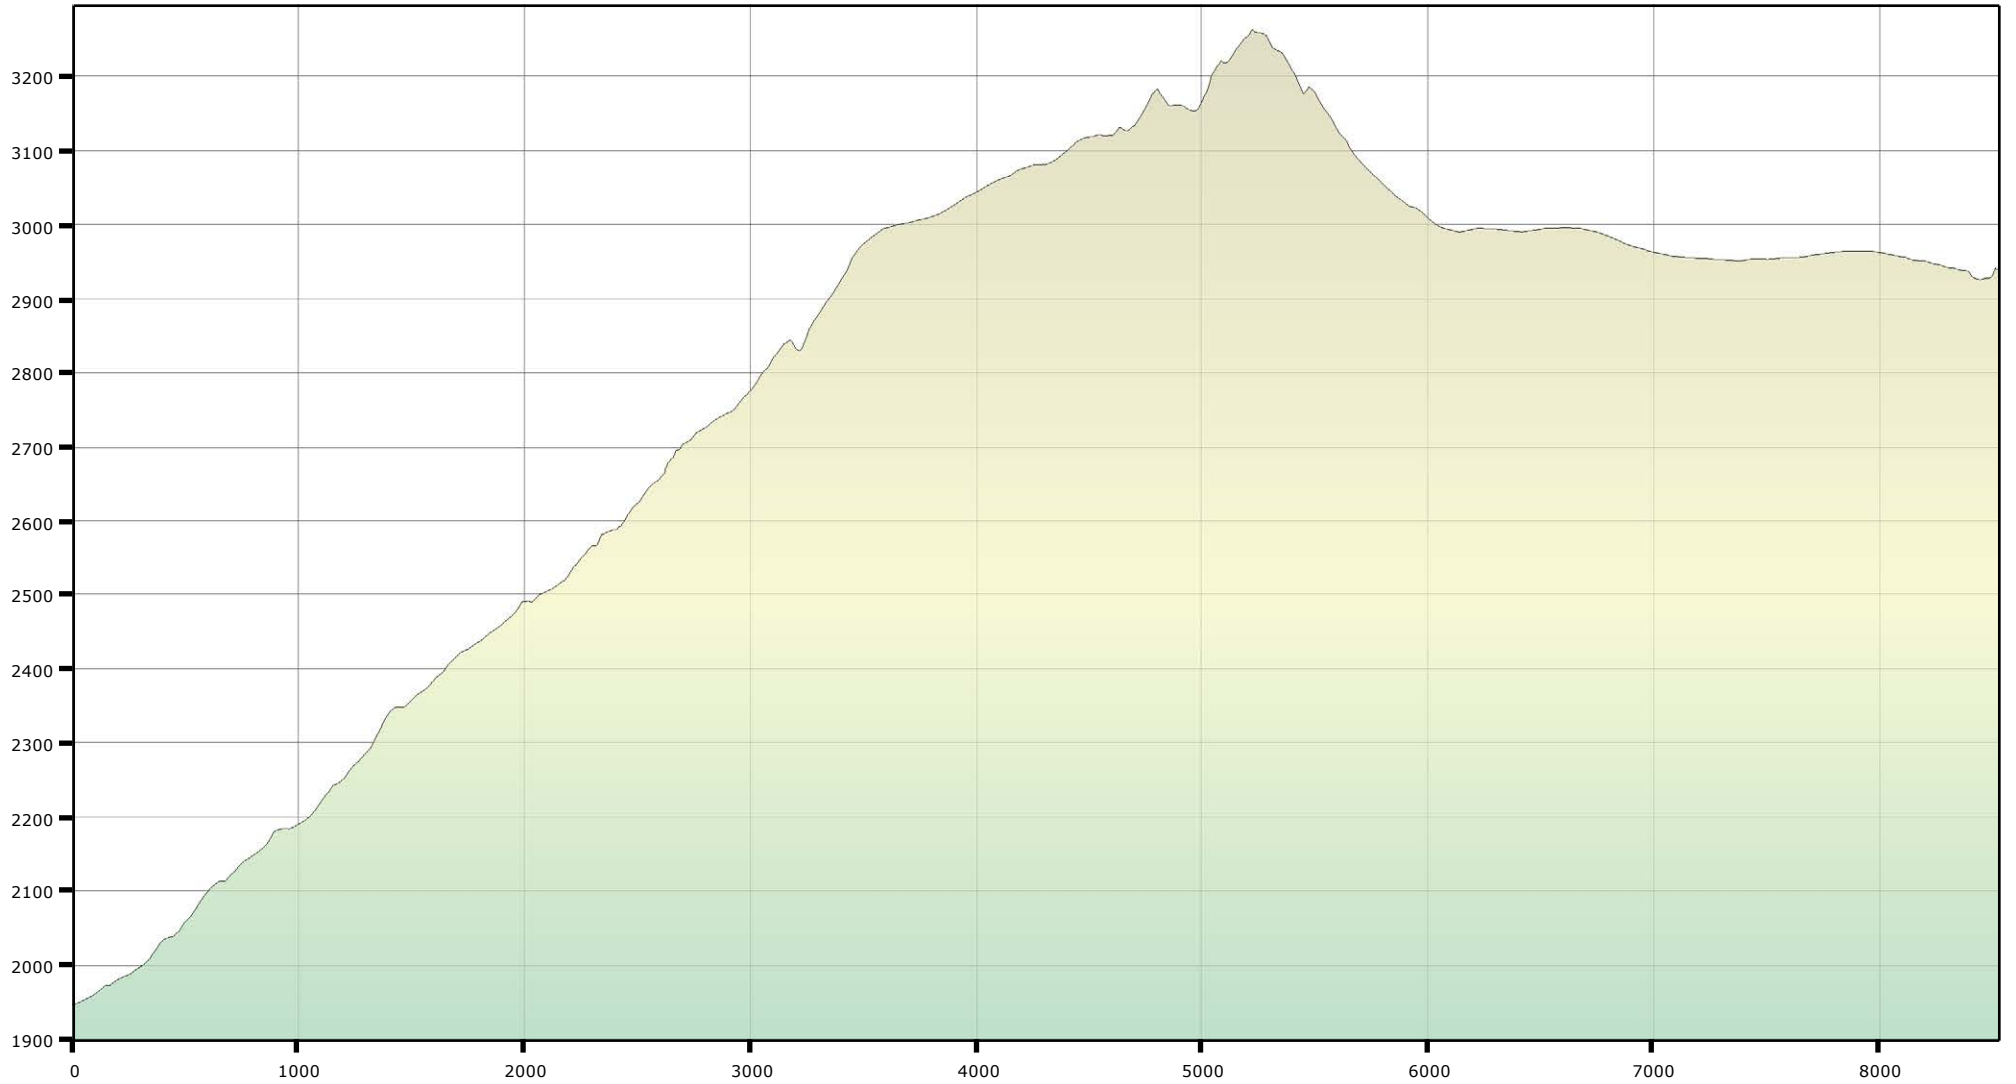

Höhe [m]

2015_08_29 Clariden

Distanz [m]

Distanz:	8521 m	Zeit:	5 h 03 min
Gesamtaufstieg:	1417 m	Tiefster Punkt:	1947 m
Gesamtabstieg:	421 m	Höchster Punkt:	3264 m