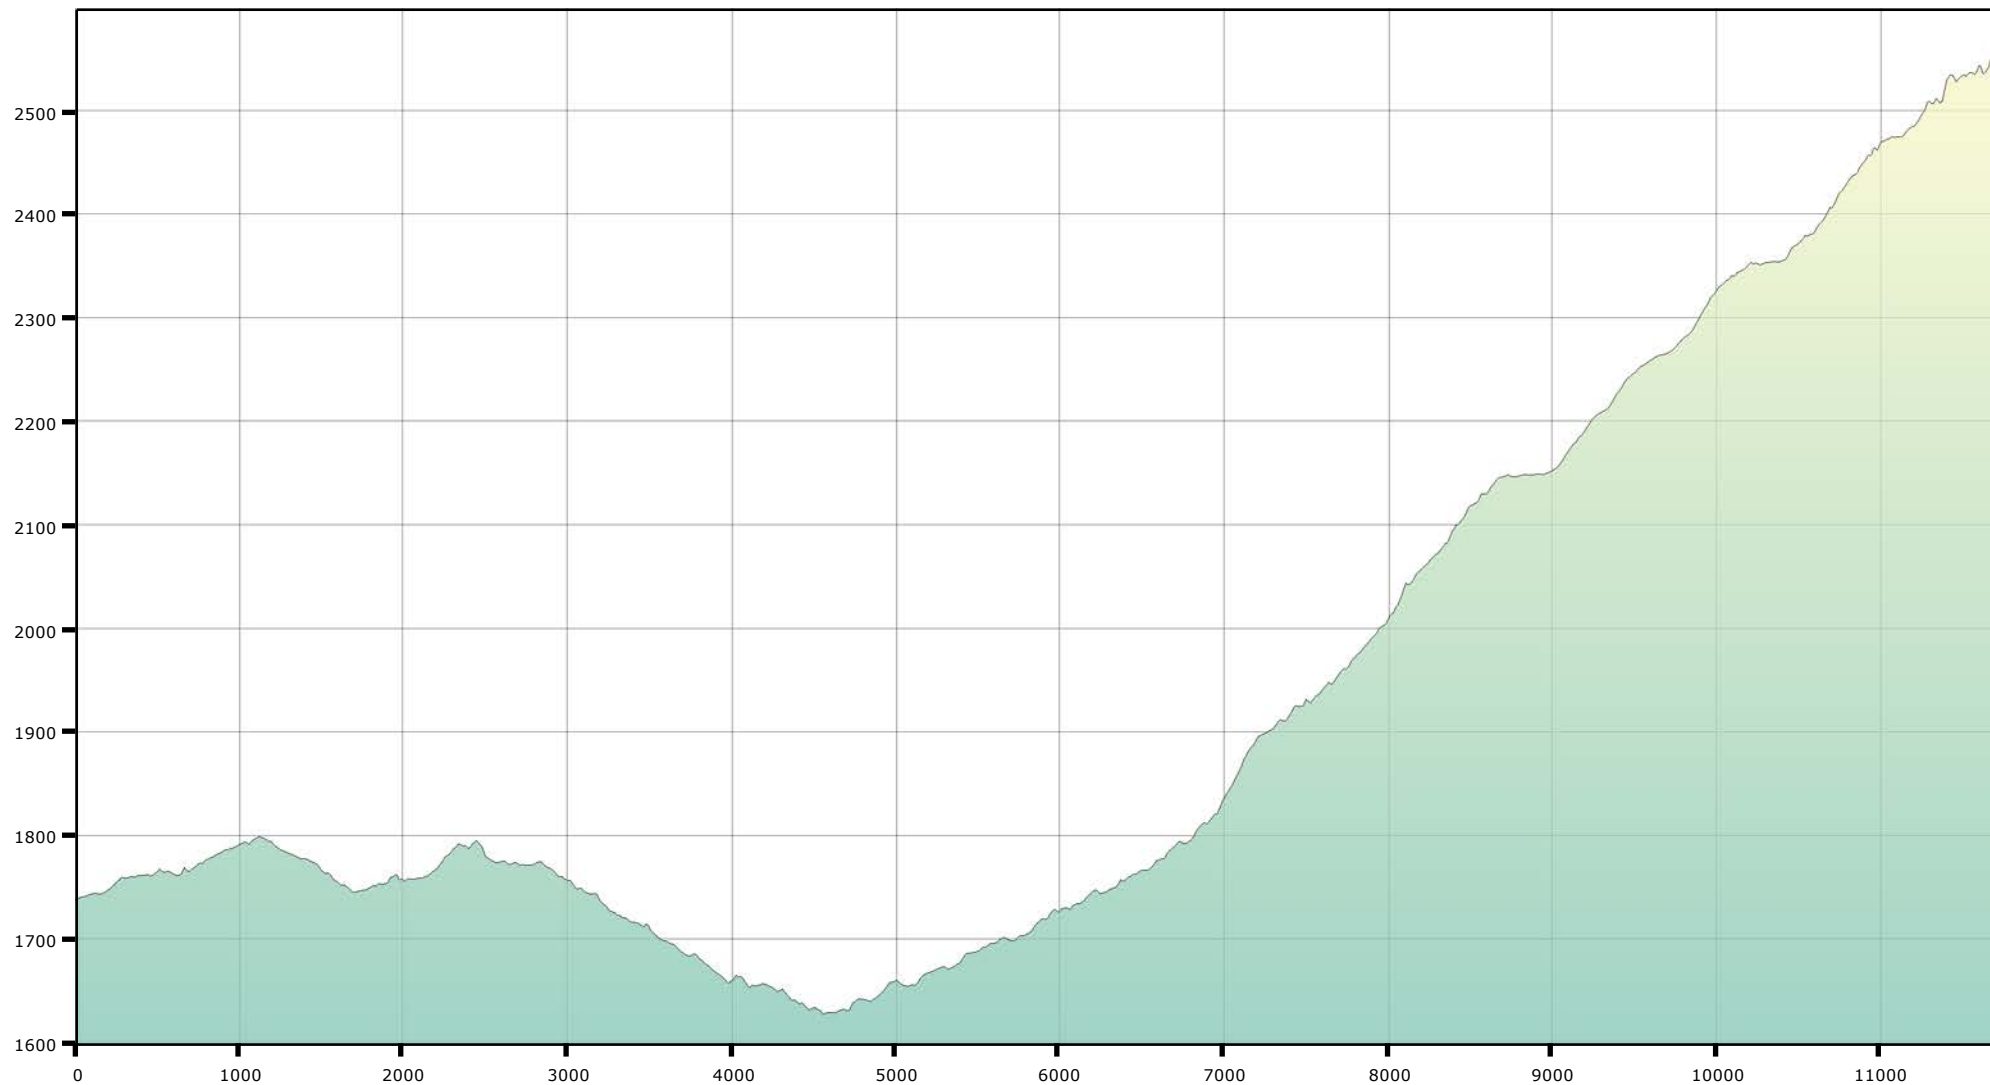

Höhe [m]

2015_09_05 Alpintour Profil Etappe1 (Airolo - Cap. Cristalina)

Distanz [m]

Distanz:	11732 m	Zeit:	4 h 28 min
Gesamtaufstieg:	1152 m	Tiefster Punkt:	1628 m
Gesamtabstieg:	325 m	Höchster Punkt:	2566 m