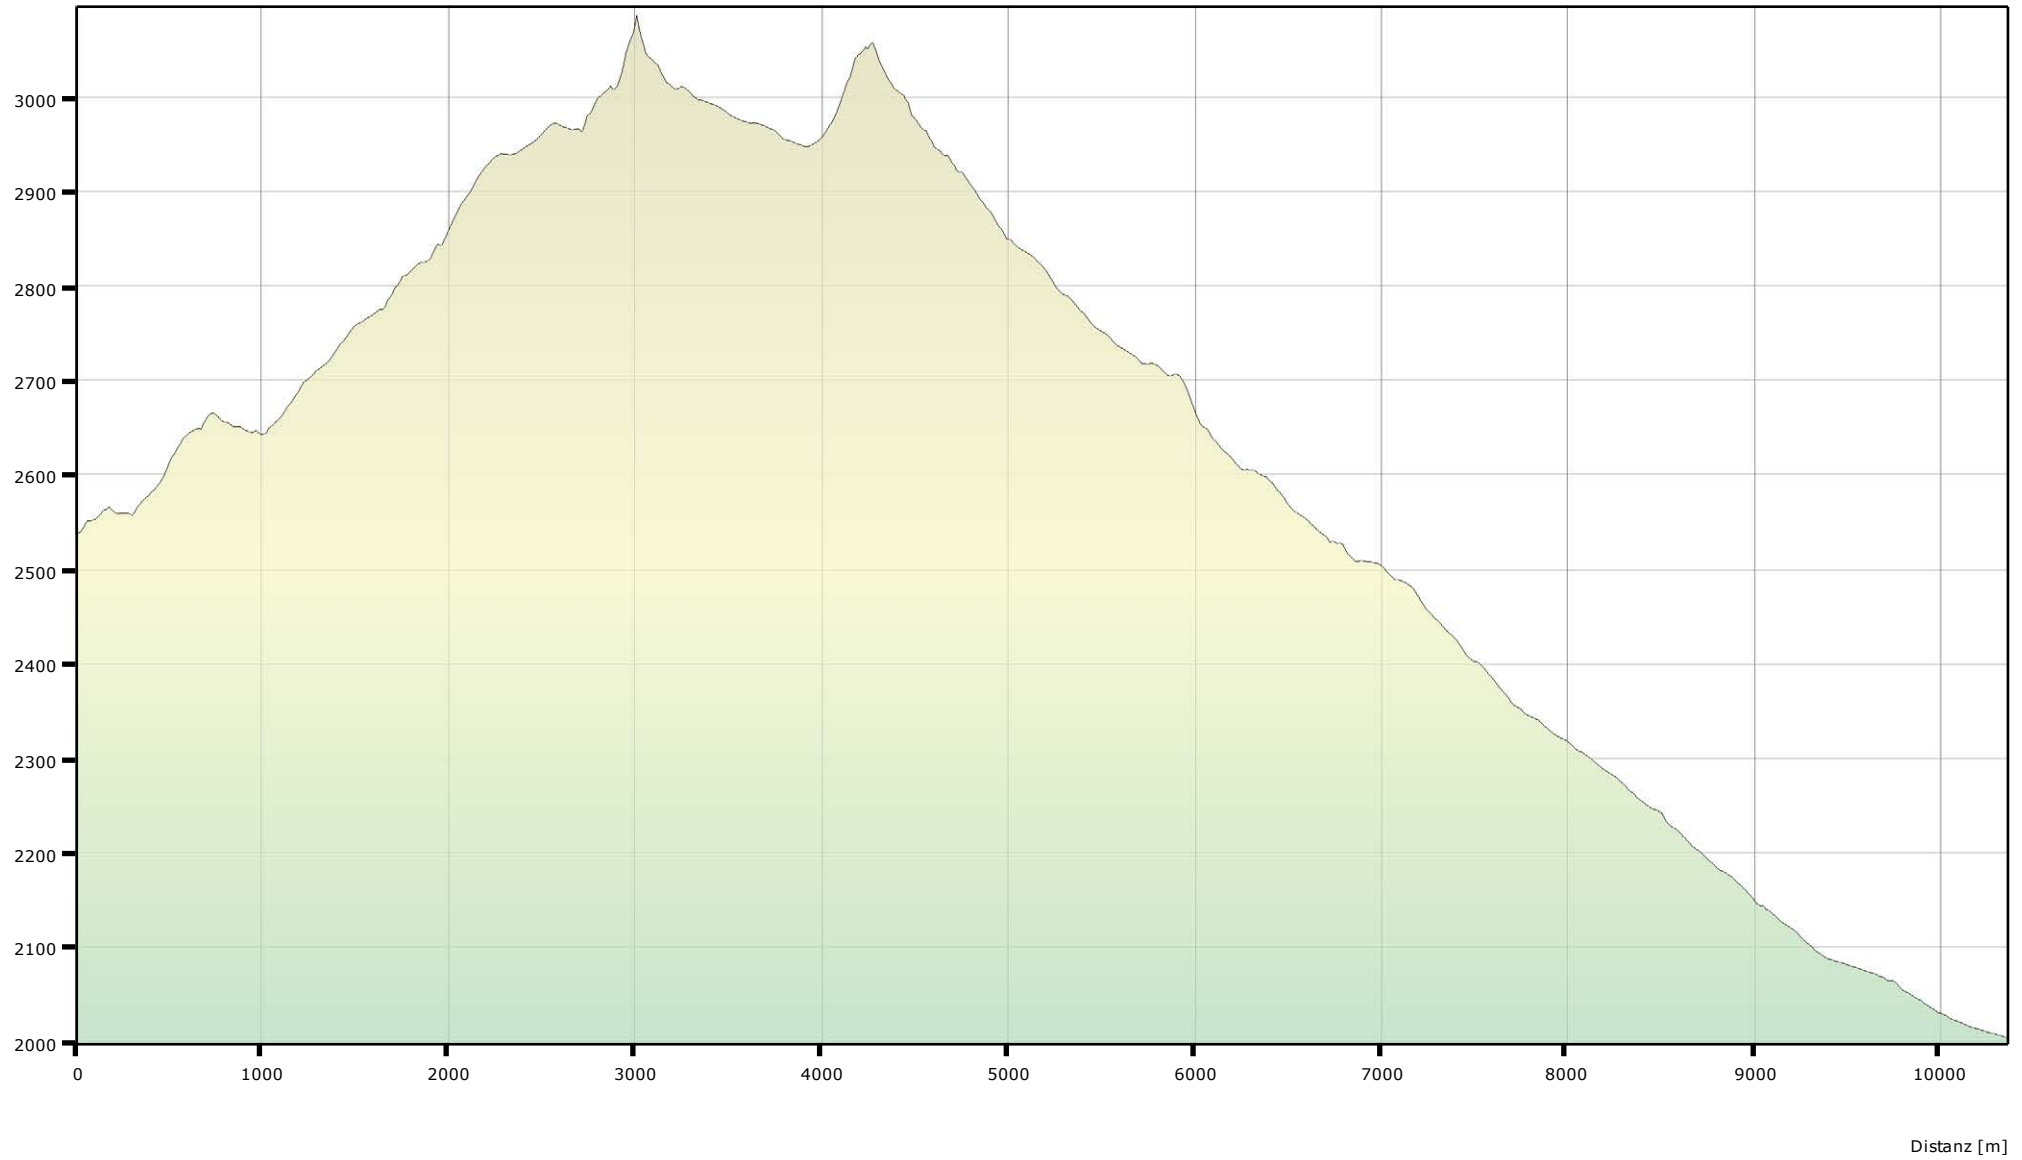

Höhe [m]

Alpintour 2012 - Profil 4. Etappe

Distanz: 10353 m

Gesamtaufstieg: 714 m

Gesamtabstieg: 1248 m

Tiefster Punkt: 2006 m

Höchster Punkt: 3089 m