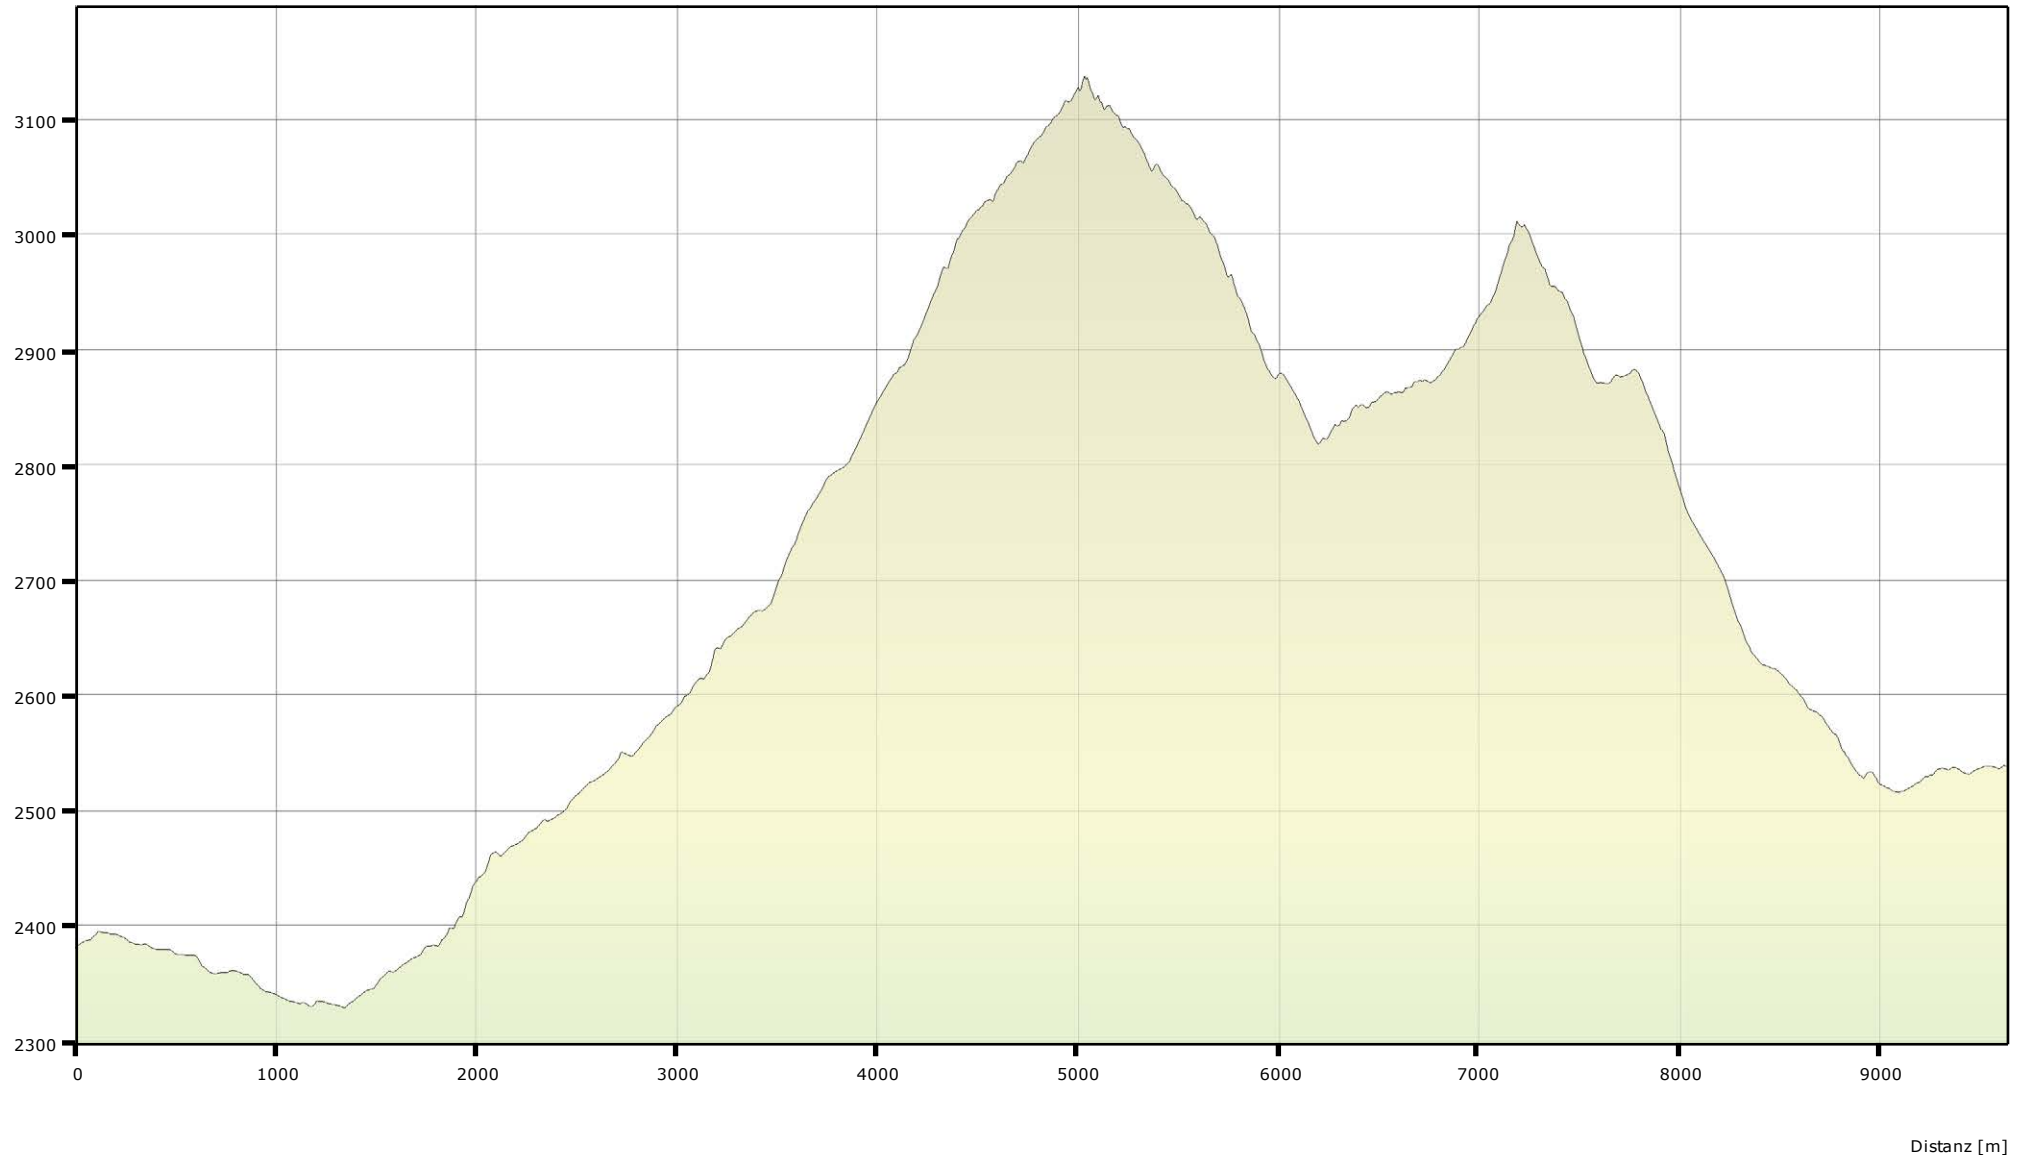

Höhe [m]

Alpintour 2012 - Profil 3. Etappe

Distanz: 9629 m

Gesamtaufstieg: 1125 m

Gesamtabstieg: 967 m

Tiefster Punkt: 2330 m

Höchster Punkt: 3138 m