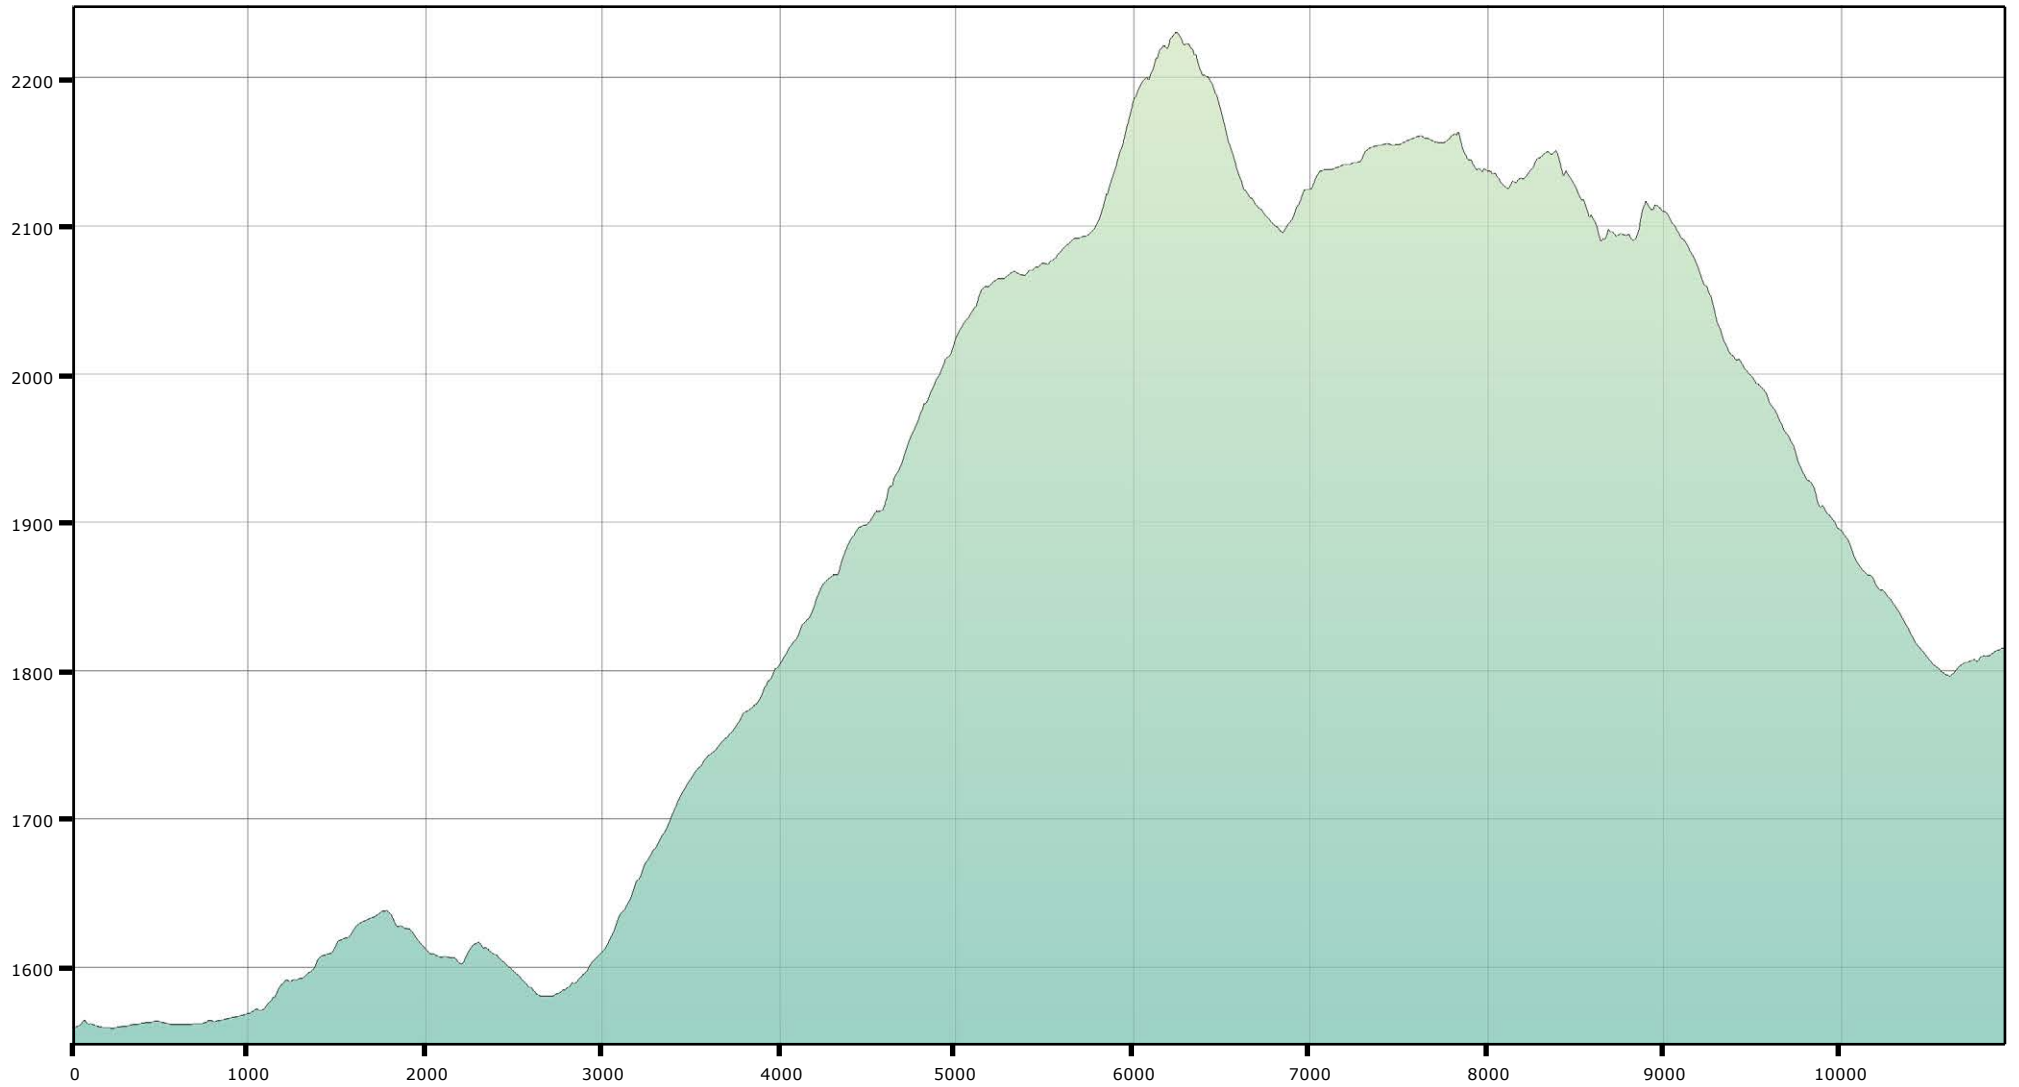

Höhe [m]

Alpintour 2012 - Profil 1. Etappe

Distanz [m]

Distanz: 10919 m

Gesamtaufstieg: 926 m

Gesamtabstieg: 670 m

Tiefster Punkt: 1560 m

Höchster Punkt: 2231 m